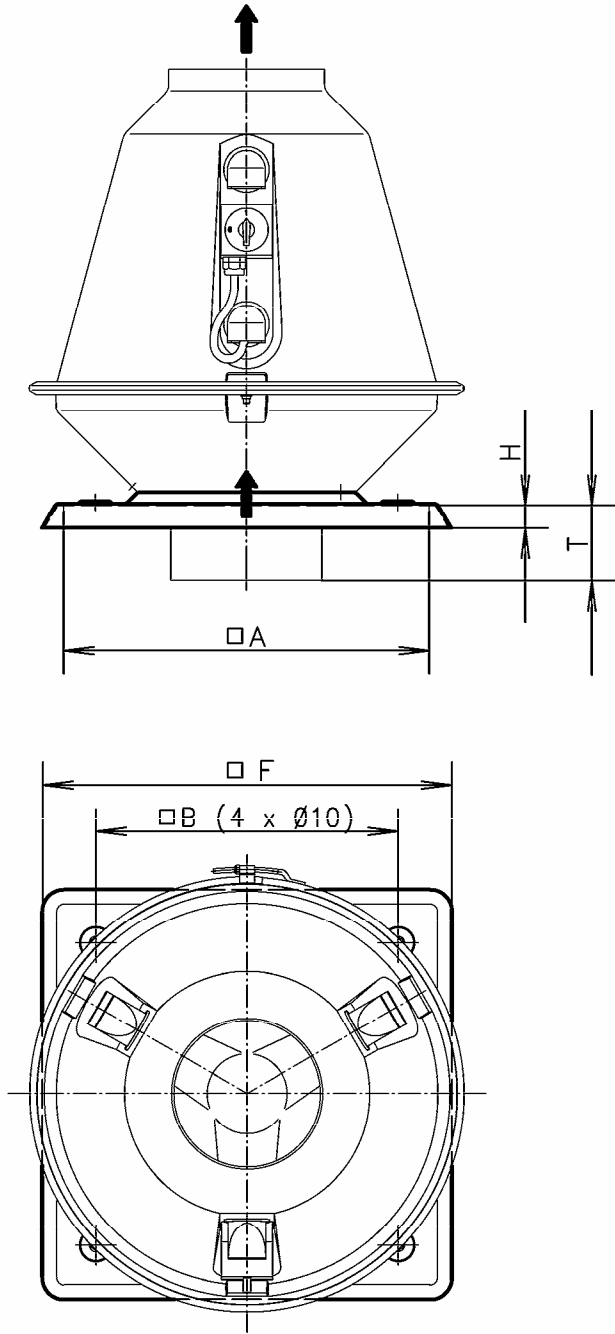

POSITION R

POSITION D

DIMENSIONS [Inches]						
CRDV	NW	A	B	C	D	E
180	7.87	22.64	29.92	21.97	4.92	4.61
200	7.87	22.64	29.92	21.97	4.92	4.61
225	9.84	25.0	30.51	22.56	6.69	6.38
250	9.84	25.0	30.51	22.56	6.69	6.38
280	12.4	27.76	31.54	23.58	8.66	8.35
315	12.4	27.76	31.54	23.58	8.66	8.35

Roof flange

Fan Type CRDV	Measurements (mm)				
	A	B	F	T	H
180/200	18.9"	15.75"	21.5"	3.9"	1.77"
225/250	20.5"	17.1"	23.0"	5.66"	1.77"
280/315	24.8"	20.5"	27.4"	7.64"	1.77"