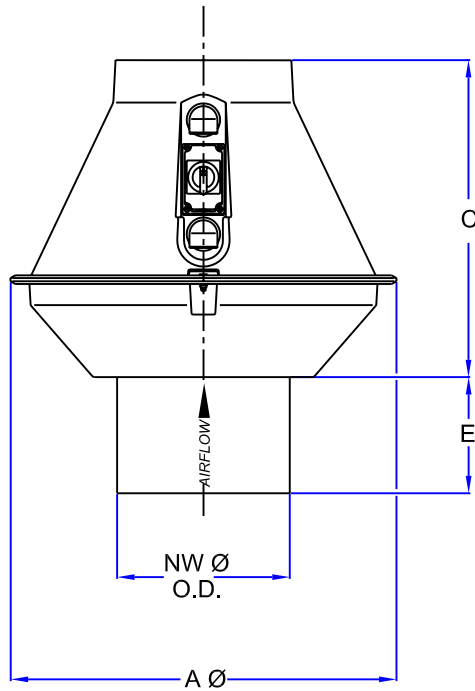

POSITION R

POSITION D

DIMENSIONS [Inches]						
CRDV	NW	A	B	C	D	E
180	7.87	22.64	29.92	21.97	4.92	4.61
200	7.87	22.64	29.92	21.97	4.92	4.61
225	9.84	25.0	30.51	22.56	6.69	6.38
250	9.84	25.0	30.51	22.56	6.69	6.38
280	12.4	27.76	31.54	23.58	8.66	8.35
315	12.4	27.76	31.54	23.58	8.66	8.35

Roof flange

Fan Type CRDV	Measurements (mm)				
	A	B	F	T	H
180/200	18.9"	15.75"	21.5"	3.9"	1.77"
225/250	20.5"	17.1"	23.0"	5.66"	1.77"
280/315	24.8"	20.5"	27.4"	7.64"	1.77"